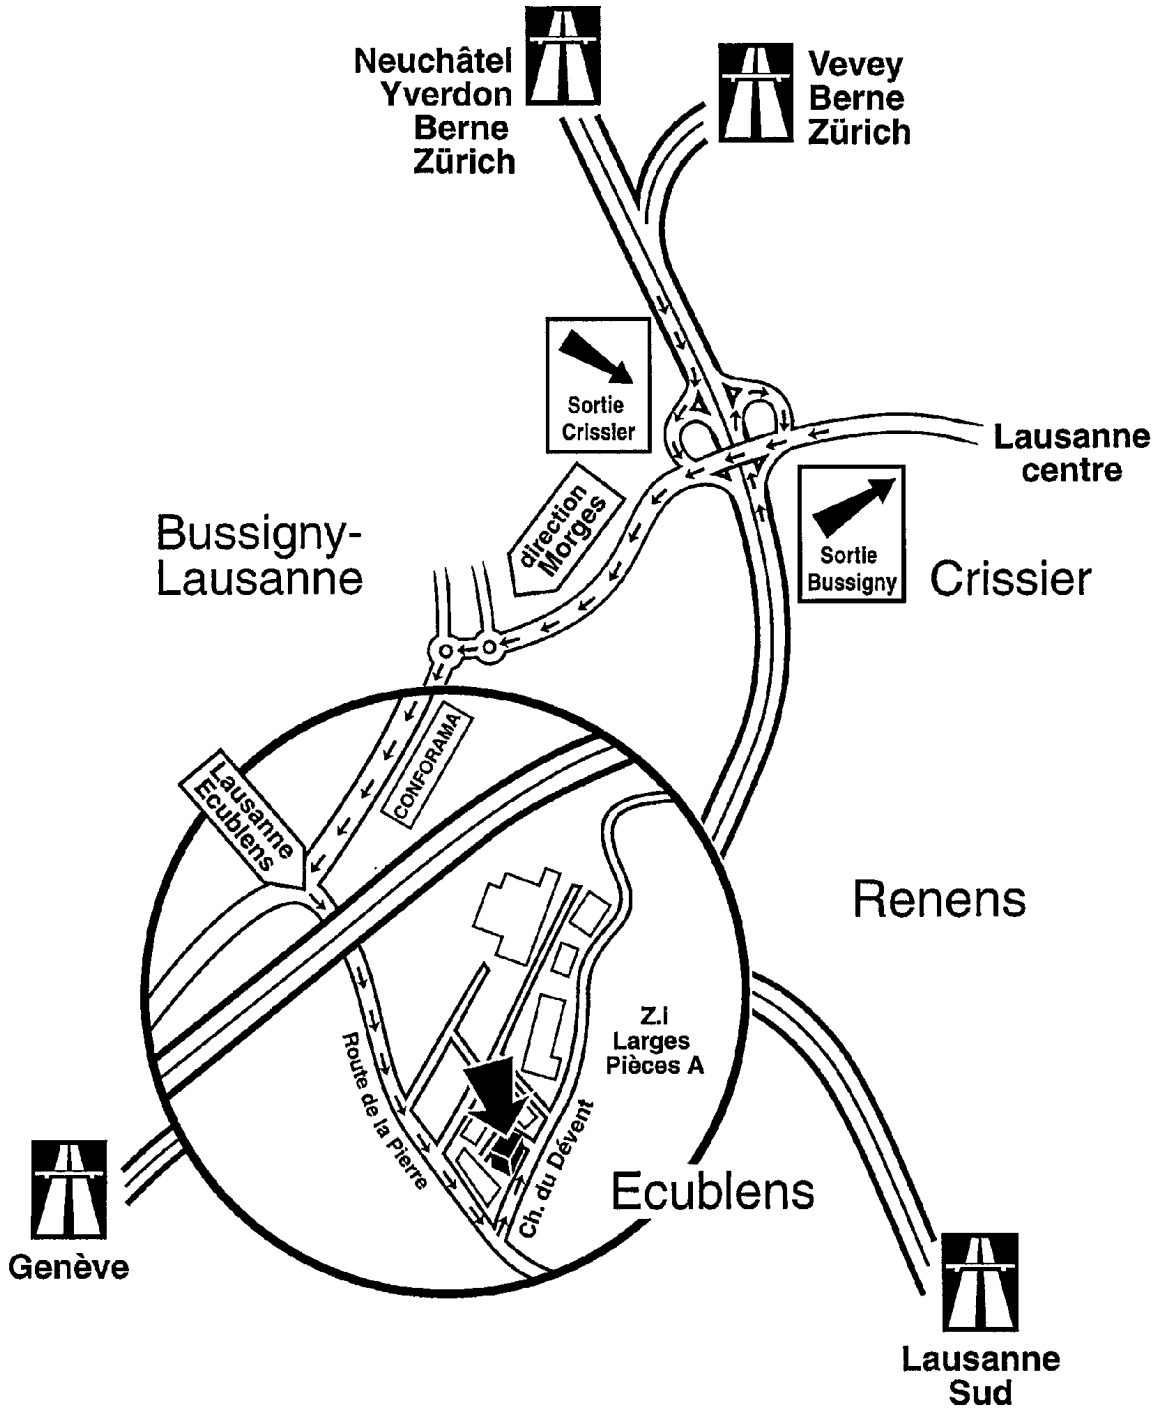

ITINERAIRE / MAP / WEGBESCHREIBUNG

Itinéraire Dec Ecublens

Z. I. Larges Pièces A - 1024 Ecublens/Lausanne - Switzerland
P. O. Box 9 - Phone +41 21 694 20 40 - Fax +41 21 694 20 59
E-mail: Info@dec-sa.ch - Web site: www.dec-sa.com