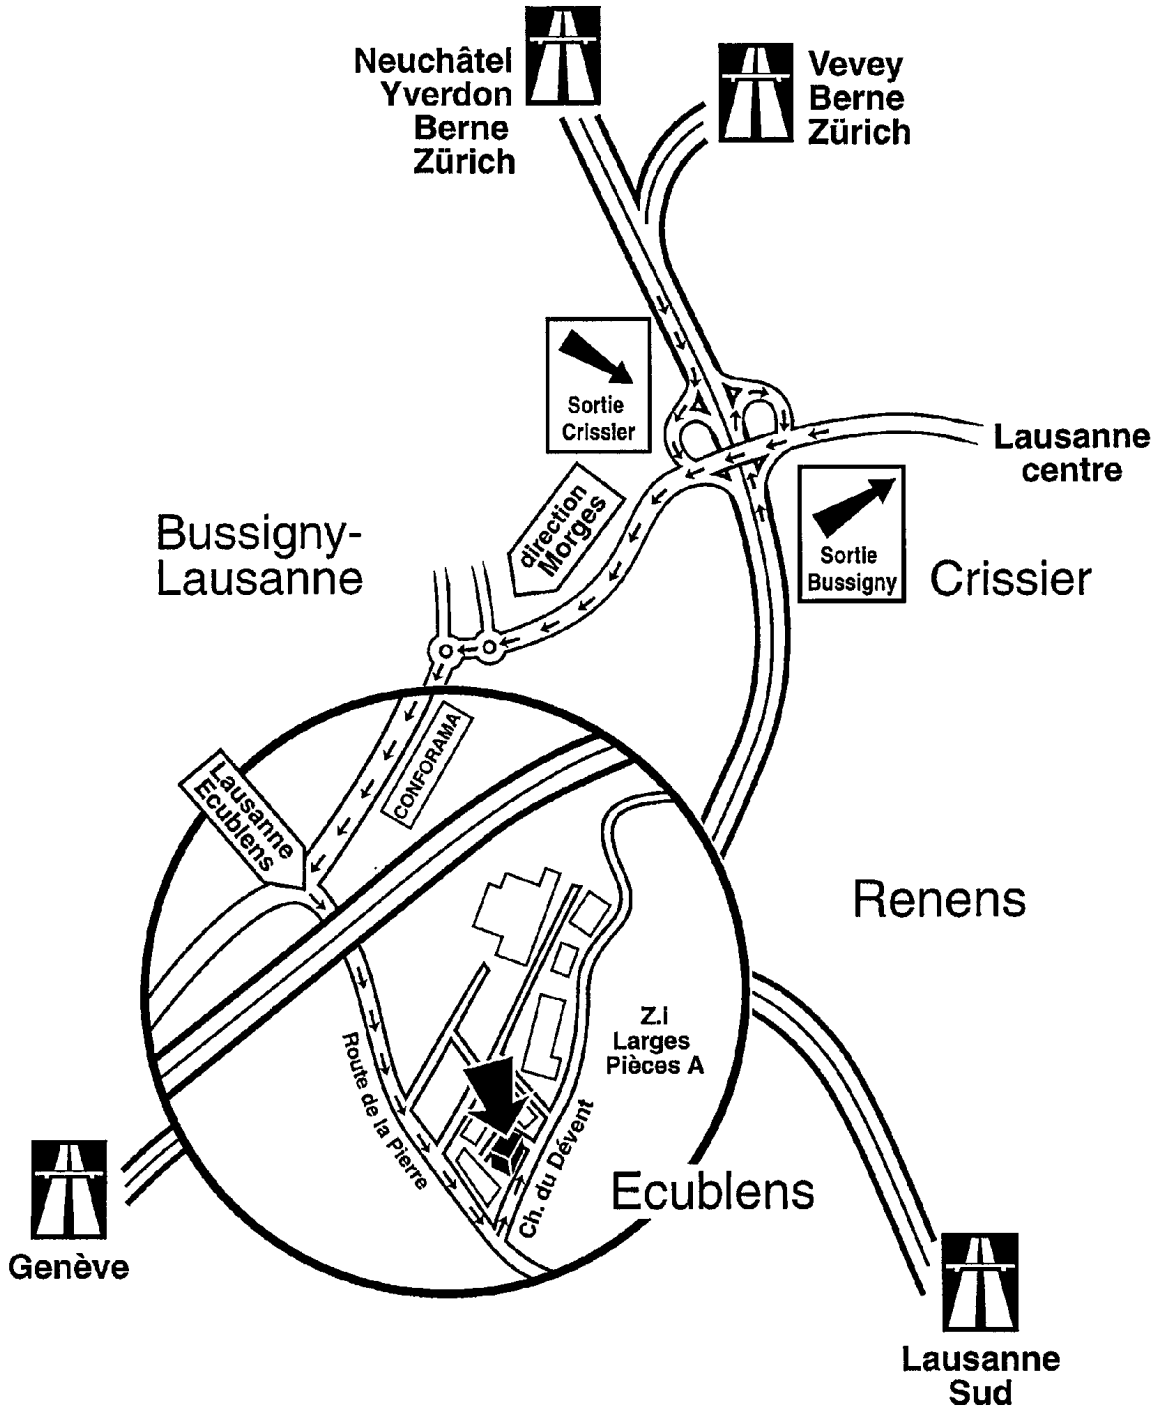

ITINERAIRE / MAP / WEGBESCHREIBUNG

Itinéraire Dec Ecublens

Z. I. Larges Pièces A - 1024 Ecublens/Lausanne - Switzerland
P. O. Box 9 - Phone +41 21 694 20 40 - Fax +41 21 694 20 59
E-mail: Info@dec-sa.ch - Web site: www.dec-sa.com